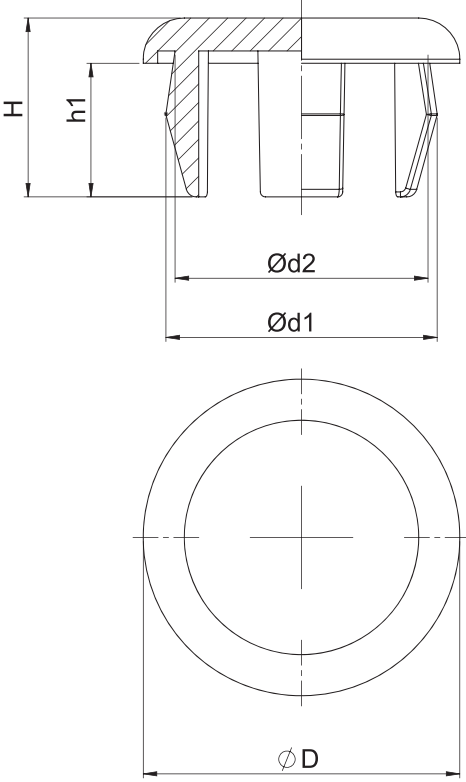

LMC®

ÖZEL ÜRÜNLER
CUSTOM DESIGNED

Ürün Kodu / Product Code	BSP	Ölçüler (mm) / Dimension (mm)		
	D1	D	H1	H
R2006GR016x	1/2"	24,4	9,5	13,5

Malzeme / Material	PA 6 - PA 6.6
Renk / Colour (x)	B : Beyaz / White <input type="checkbox"/>

Ürün Kodu / Product Code	BSP	Ölçüler (mm) / Dimension (mm)			
	D1	D	H1	H	AA
R2007GR016x	1/2"	27,3	19,4	24,1	24,0

Malzeme / Material	PA 6.6
Renk / Colour (x)	T : Naturel / Natural ■

* Yüksek ısı uygulamaları için uygundur. / Suitable for high temperature applications.

* Farklı ölçü, renk ve malzeme talepleriniz için LMC'ye danışın. / Please ask to LMC for different size, colour or material types.

Ürün Kodu / Product Code	Metrik (M) / Metric (M)	Ölçüler (mm) / Dimension (mm)			
		D	D1	H1	H
T9001TM027x	M27	50,00	35,0	17,5	31,0

Ürün Kodu / Product Code	Ölçüler (mm) / Dimension (mm)				
	D	D1	D2	H1	H
T3020PD013x	15,4	13,2	12,3	6,5	8,7

Malzeme / Material	PP	
Renk / Colour (x)	K : Kırmızı / Red	■
	M : Mavi / Blue	■
	S : Sarı / Yellow	■
	G : Gri / Grey	■