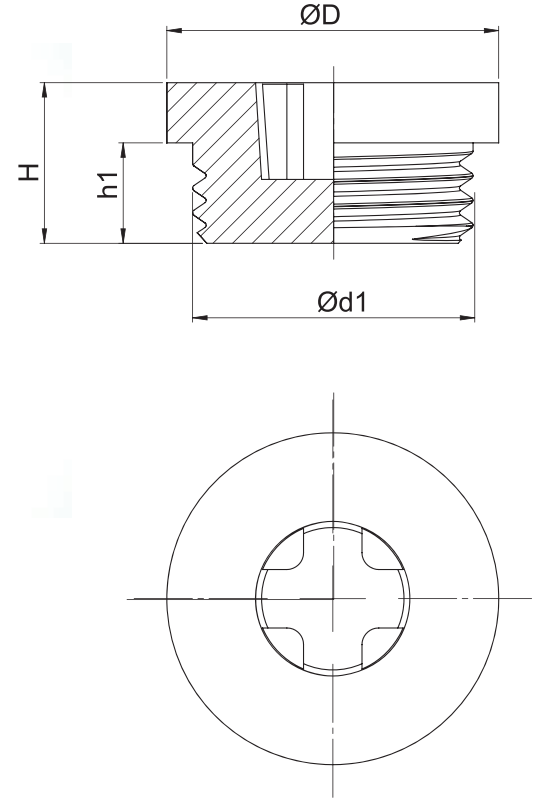

LMC®

ÖZEL ÜRÜNLER
CUSTOM DESIGNED

Ürün Kodu / Product Code	BSP	Ölçüler (mm) / Dimension (mm)		
	D1	D	H1	H
R2006GR016x	1/2"	24,4	9,5	13,5

Malzeme / Material	PA 6 - PA 6.6
Renk / Colour (x)	B : Beyaz / White <input type="checkbox"/>

Ürün Kodu / Product Code	BSP	Ölçüler (mm) / Dimension (mm)			
	D1	D	H1	H	AA
R2007GR016x	1/2"	27,3	19,4	24,1	24,0

Malzeme / Material	PA 6.6
Renk / Colour (x)	T : Naturel / Natural ■

* Yüksek ısı uygulamaları için uygundur. / Suitable for high temperature applications.

* Farklı ölçü, renk ve malzeme talepleriniz için LMC'ye danışın. / Please ask to LMC for different size, colour or material types.

Ürün Kodu / Product Code	Metrik (M) / Metric (M)	Ölçüler (mm) / Dimension (mm)			
		D	D1	H1	H
T9001TM027x	M27	50,00	35,0	17,5	31,0

Ürün Kodu / Product Code	Ölçüler (mm) / Dimension (mm)				
	D	D1	D2	H1	H
T3020PD013x	15,4	13,2	12,3	6,5	8,7

Malzeme / Material	PP	
Renk / Colour (x)	K : Kırmızı / Red	■
	M : Mavi / Blue	■
	S : Sarı / Yellow	■
	G : Gri / Grey	■