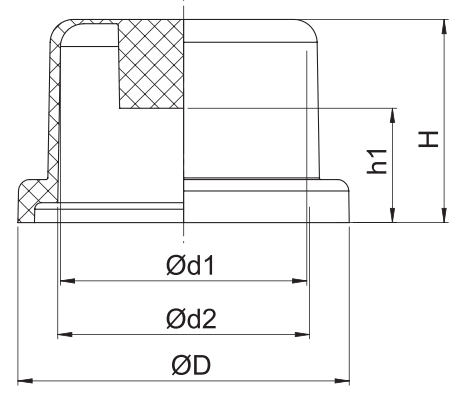

LMC®

ÖZEL ÜRÜNLER
CUSTOM DESIGNED

Ürün Kodu / Product Code	BSP	Ölçüler (mm) / Dimension (mm)		
	D1	D	H1	H
R2006GR016x	1/2"	24,4	9,5	13,5

Malzeme / Material	PA 6 - PA 6.6
Renk / Colour (x)	B : Beyaz / White <input type="checkbox"/>

Ürün Kodu / Product Code	BSP	Ölçüler (mm) / Dimension (mm)			
	D1	D	H1	H	AA
R2007GR016x	1/2"	27,3	19,4	24,1	24,0

Malzeme / Material	PA 6.6
Renk / Colour (x)	T : Naturel / Natural ■

* Yüksek ısı uygulamaları için uygundur. / Suitable for high temperature applications.

* Farklı ölçü, renk ve malzeme talepleriniz için LMC'ye danışın. / Please ask to LMC for different size, colour or material types.

Ürün Kodu / Product Code	Metrik (M) / Metric (M)	Ölçüler (mm) / Dimension (mm)			
		D	D1	H1	H
T9001TM027x	M27	50,00	35,0	17,5	31,0

Ürün Kodu / Product Code	Ölçüler (mm) / Dimension (mm)				
	D	D1	D2	H1	H
T3020PD013x	15,4	13,2	12,3	6,5	8,7

Malzeme / Material	PP	
Renk / Colour (x)	K : Kırmızı / Red	■
	M : Mavi / Blue	■
	S : Sarı / Yellow	■
	G : Gri / Grey	■