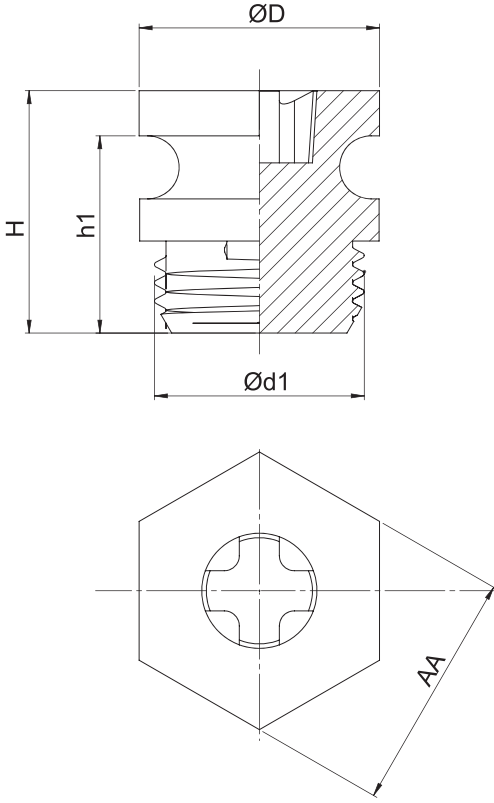

LMC®

ÖZEL ÜRÜNLER
CUSTOM DESIGNED

Ürün Kodu / Product Code	BSP	Ölçüler (mm) / Dimension (mm)		
	D1	D	H1	H
R2006GR016x	1/2"	24,4	9,5	13,5

Malzeme / Material	PA 6 - PA 6.6
Renk / Colour (x)	B : Beyaz / White <input type="checkbox"/>

Ürün Kodu / Product Code	BSP	Ölçüler (mm) / Dimension (mm)			
	D1	D	H1	H	AA
R2007GR016x	1/2"	27,3	19,4	24,1	24,0

Malzeme / Material	PA 6.6
Renk / Colour (x)	T : Naturel / Natural ■

* Yüksek ısı uygulamaları için uygundur. / Suitable for high temperature applications.

* Farklı ölçü, renk ve malzeme talepleriniz için LMC'ye danışın. / Please ask to LMC for different size, colour or material types.

Ürün Kodu / Product Code	Metrik (M) / Metric (M)	Ölçüler (mm) / Dimension (mm)			
		D	D1	H1	H
T9001TM027x	M27	50,00	35,0	17,5	31,0

Ürün Kodu / Product Code	Ölçüler (mm) / Dimension (mm)				
	D	D1	D2	H1	H
T3020PD013x	15,4	13,2	12,3	6,5	8,7

Malzeme / Material	PP	
Renk / Colour (x)	K : Kırmızı / Red	■
	M : Mavi / Blue	■
	S : Sarı / Yellow	■
	G : Gri / Grey	■