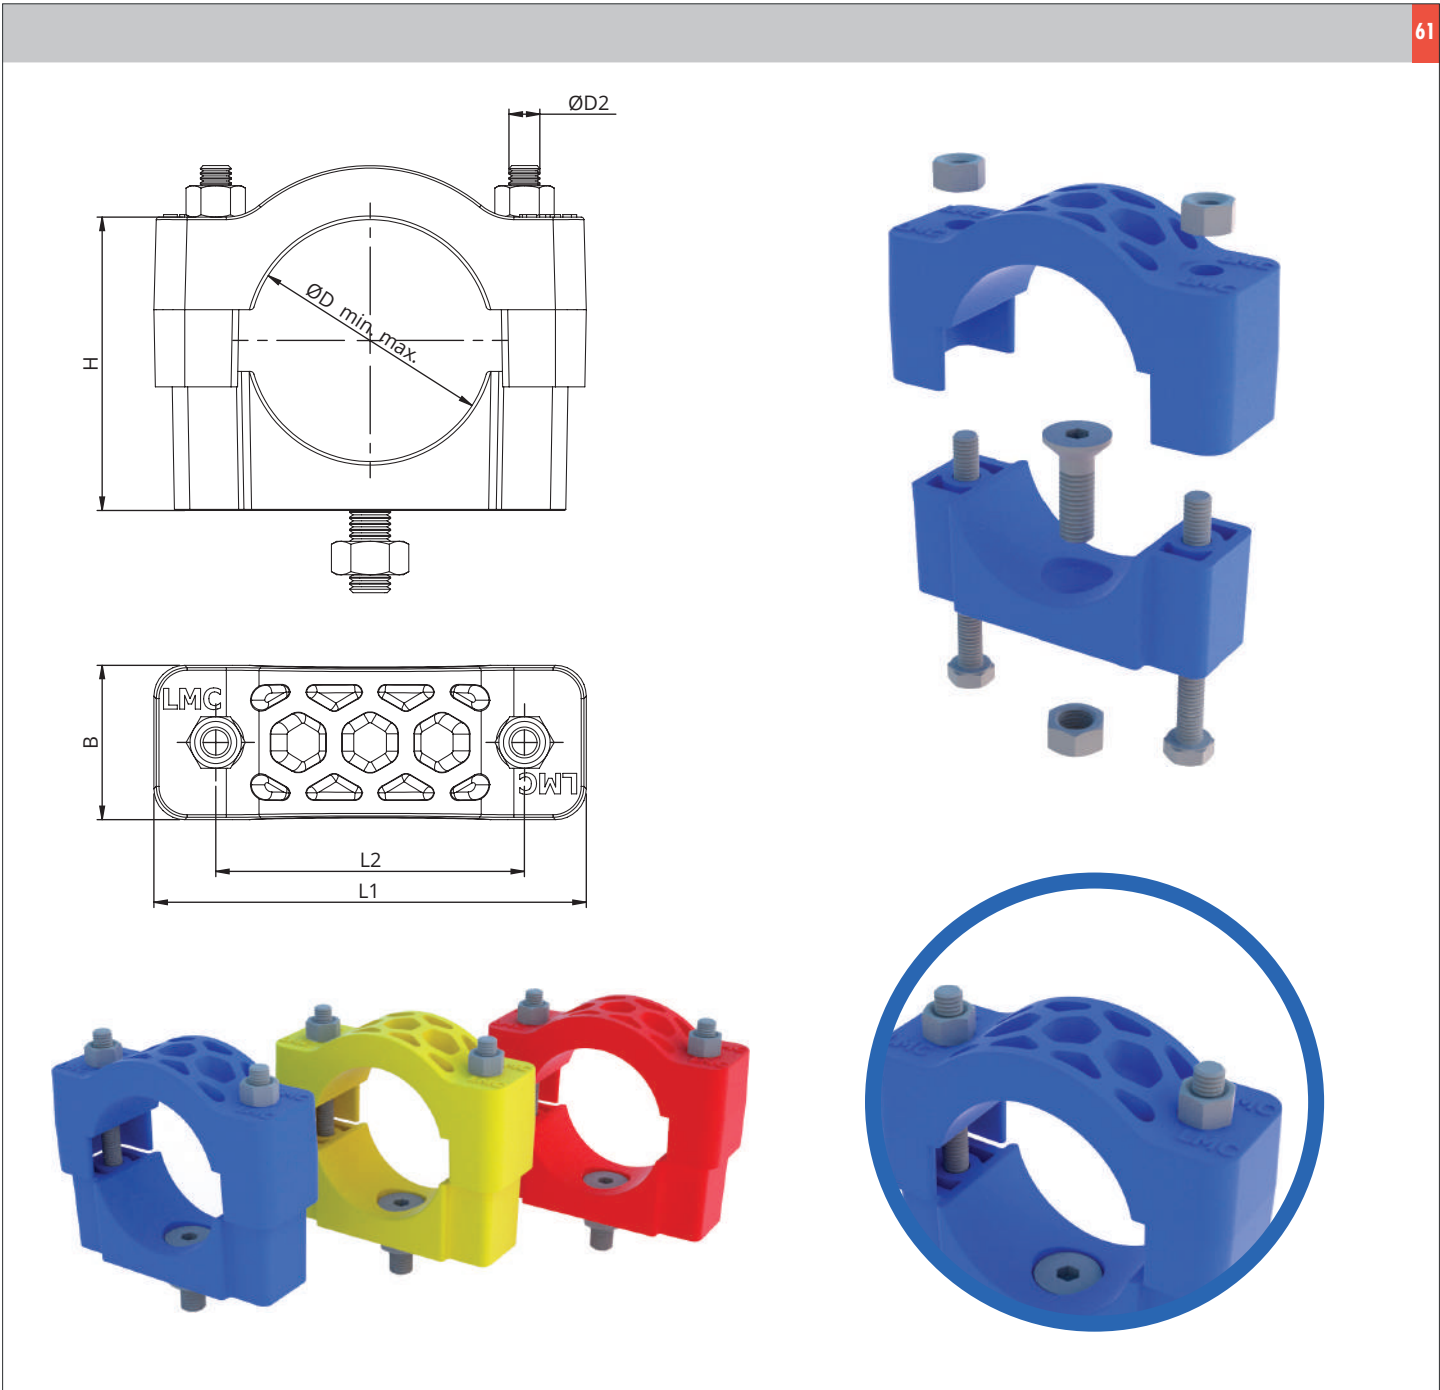

LMC®

MODÜLER KABLO KELEPÇESİ MODULER CABLE CLAMP

ØD	L1	L2	H	B	ØD2
min. 34, max. 47	84	60	min. 45, max. 57	30	M6

* Farklı ölçü, renk ve malzeme talepleriniz için LMC'ye danışın.
Please ask to LMC for different size, color and material types.